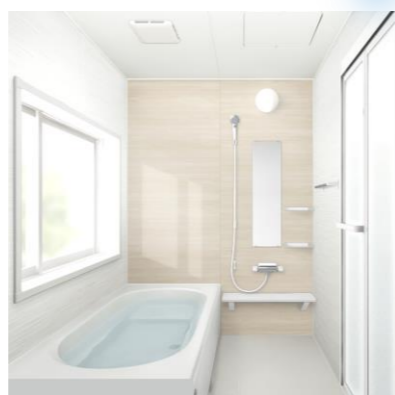

システムバス

お掃除らくらく

1616サイズ

クリーン排水口
銅の力でぬめらない
におわない

クリーンカウンター
簡単に取り外し可能

¥700,000

Bathleava'S