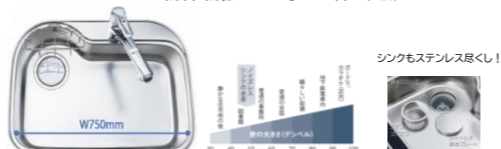

ノイズレスシンク 防音・防振加工で水はね音を軽減